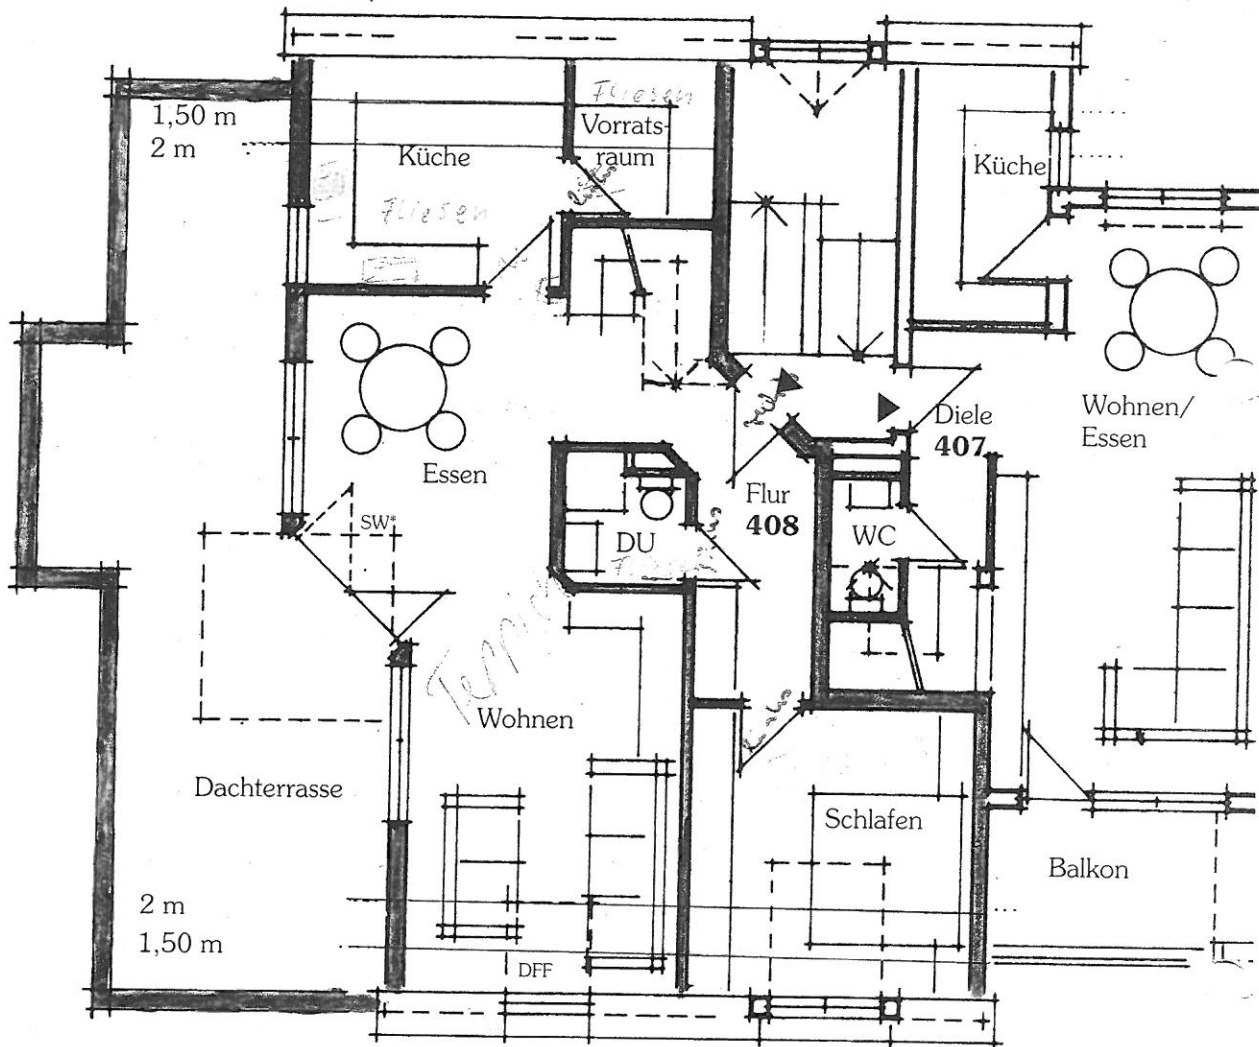

1. Dachgeschoß

Waschmaschinenanschluss
in Vorratsraum

70 TÜR
60 Schrank

TUR
20 TÜR

3 1/2 Zimmer, Nr. 408, Maisonette-Wohnung

2 1/2 Zimmer Nr. 407, Maisonette-Wohnung

1. Dachgeschoß		
Wohnen/Essen	30,61 m ²	} 64,74
Schlafen	13,11 m ²	
Küche	7,08 m ²	
Vorräte	2,83 m ²	
Dusche	2,60 m ²	
Flur	8,51 m ²	
Dachterrasse zu 1/2 und 1/4	10,42 m ²	
2. Dachgeschoß		
Studio	15,43 m ²	} 23,55
Bad	4,30 m ²	
Diele	3,82 m ²	

1. Dachgeschoß	
Wohnen/Essen	27,83 m ²
Küche	4,46 m ²
Diele	3,31 m ²
WC	1,52 m ²
Balkon zu 1/2	3,70 m ²

2. Dachgeschoß	
Schlafen	18,95 m ²
Bad	4,38 m ²
Diele	2,08 m ²

Wohnfläche 66,23 m²

Wohnfläche 98,71 m²

2. Dachgeschoß